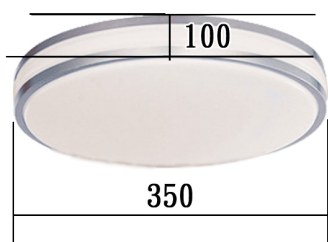

LED 燈具

吸頂燈

產品型號	適用電壓	演色性 (Ra)	色溫	流明 (lm)	消耗功率	外觀尺寸 (mm)	
						Ø 直徑	高
YS-C20CL157	AC 100~240V 50/60Hz	>90	5700K	1900	20W	350	100
YS-C20CL140	AC 100~240V 50/60Hz	>90	4000K	1800	20W	350	100
YS-C20CL130	AC 100~240V 50/60Hz	>90	3000K	1700	20W	350	100

產品型號	適用電壓	演色性 (Ra)	色溫	流明 (lm)	消耗功率	外觀尺寸 (mm)	
						Ø 直徑	高
YS-C20CL257	AC 100~240V 50/60Hz	>90	5700K	1900	20W	220	55
YS-C20CL240	AC 100~240V 50/60Hz	>90	4000K	1800	20W	220	65
YS-C20CL230	AC 100~240V 50/60Hz	>90	3000K	1700	20W	220	55

LED 燈具

吸頂燈

產品型號	適用電壓	演色性 (Ra)	色溫	流明 (lm)	消耗功率	外觀尺寸 (mm)	
						Ø 直徑	高
YS-C20CL357	AC 100~240V 50/60Hz	>90	5700K	1900	20W	260	65
YS-C20CL340	AC 100~240V 50/60Hz	>90	4000K	1800	20W	260	65
YS-C20CL330	AC 100~240V 50/60Hz	>90	3000K	1700	20W	260	65

產品型號	適用電壓	演色性 (Ra)	色溫	流明 (lm)	消耗功率	外觀尺寸 (mm)	
						Ø 直徑	高
YS-15WCL57	AC 100~240V 50/60Hz	>90	5700K	1400	15W	300	133
YS-15WCL30	AC 100~240V 50/60Hz	>90	3000K	1300	15W	300	133