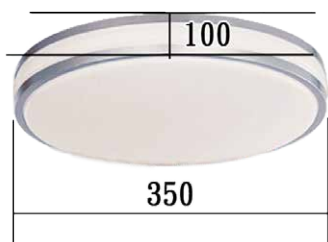

## 吸頂燈

產品型號	適用電壓	色溫	流明 (lm)	消耗功率	外觀尺寸 (mm)	
					Ø 直徑	高
YS-C20CL157	AC 100~240V 50/60Hz	5700K	1900	20W	350	100
YS-C20CL140	AC 100~240V 50/60Hz	4000K	1800	20W	350	100
YS-C20CL130	AC 100~240V 50/60Hz	3000K	1700	20W	350	100

產品型號	適用電壓	色溫	流明 (lm)	消耗功率	外觀尺寸 (mm)	
					Ø 直徑	高
YS-C20CL257	AC 100~240V 50/60Hz	5700K	1900	20W	220	55
YS-C20CL240	AC 100~240V 50/60Hz	4000K	1800	20W	220	65
YS-C20CL230	AC 100~240V 50/60Hz	3000K	1700	20W	220	55

## 吸頂燈

產品型號	適用電壓	色溫	流明 (lm)	消耗功率	外觀尺寸 (mm)	
					Ø 直徑	高
YS-C20CL357	AC 100~240V 50/60Hz	5700K	1900	20W	260	65
YS-C20CL340	AC 100~240V 50/60Hz	4000K	1800	20W	260	65
YS-C20CL330	AC 100~240V 50/60Hz	3000K	1700	20W	260	65