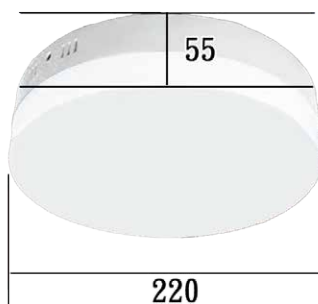

## 吸頂燈

產品型號	適用電壓	色溫	流明 (lm)	消耗功率	外觀尺寸 (mm)	
					Ø 直徑	高
YS-C20CL157	AC 100~240V 50/60Hz	5700K	1900	20W	350	100
YS-C20CL140	AC 100~240V 50/60Hz	4000K	1800	20W	350	100
YS-C20CL130	AC 100~240V 50/60Hz	3000K	1700	20W	350	100

產品型號	適用電壓	色溫	流明 (lm)	消耗功率	外觀尺寸 (mm)	
					Ø 直徑	高
YS-C20CL257	AC 100~240V 50/60Hz	5700K	1900	20W	220	55
YS-C20CL240	AC 100~240V 50/60Hz	4000K	1800	20W	220	65
YS-C20CL230	AC 100~240V 50/60Hz	3000K	1700	20W	220	55

## 吸頂燈

產品型號	適用電壓	色溫	流明 (lm)	消耗功率	外觀尺寸 (mm)	
					Ø 直徑	高
YS-C20CL357	AC 100~240V 50/60Hz	5700K	1900	20W	260	65
YS-C20CL340	AC 100~240V 50/60Hz	4000K	1800	20W	260	65
YS-C20CL330	AC 100~240V 50/60Hz	3000K	1700	20W	260	65

產品型號	適用電壓	色溫	流明 (lm)	消耗功率	外觀尺寸 (mm)	
					Ø 直徑	高
YS-15WCL57	AC 100~240V 50/60Hz	5700K	1400	15W	300	133
YS-15WCL30	AC 100~240V 50/60Hz	3000K	1300	15W	300	133