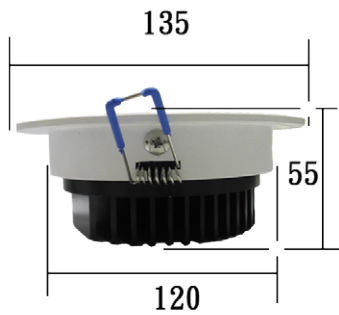

LED 燈具

嵌燈(天花燈)

12W

聚
光
型

產品型號	適用電壓	色溫	流明 (lm)	消耗功率	顏色	外觀尺寸 (mm)	開孔尺寸 (mm)
YS-12CE57	AC 100~240V 50/60Hz	5700K	1140	12W	亮白	Ø135 xH 55	Ø120
YS-12CE30	AC 100~240V 50/60Hz	3000K	1100	12W	亮白	Ø135 xH 55	Ø120

12W