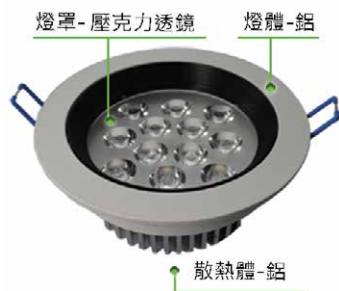

LED 燈具

嵌燈(天花燈)

12W

聚
光
型

產品型號	適用電壓	色溫	流明 (lm)	消耗功率	顏色	外觀尺寸 (mm)	開孔尺寸 (mm)
YS-12CE57	AC 100~240V 50/60Hz	5700K	1140	12W	亮白	Ø135 xH 55	Ø120
YS-12CE30	AC 100~240V 50/60Hz	3000K	1100	12W	亮白	Ø135 xH 55	Ø120

12W