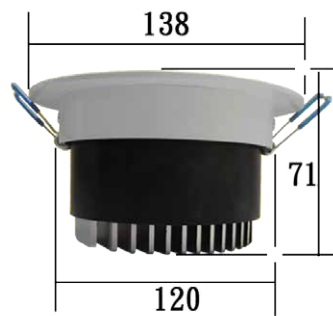

## 嵌燈(天花燈)

12W

聚  
光  
型

產品型號	適用電壓	色溫	流明 (lm)	消耗功率	顏色	外觀尺寸 (mm)	開孔尺寸 (mm)
YS-12CE57	AC 100~240V 50/60Hz	5700K	1140	12W	亮白	Ø135 xH 55	Ø120
YS-12CE30	AC 100~240V 50/60Hz	3000K	1100	12W	亮白	Ø135 xH 55	Ø120

12W

聚  
光  
型

產品型號	適用電壓	色溫	流明 (lm)	消耗功率	顏色	外觀尺寸 (mm)	開孔尺寸 (mm)
YS-12CE57	AC 100~240V 50/60Hz	5700K	1140	12W	亮白	Ø138 xH 71	Ø120
YS-12CE30	AC 100~240V 50/60Hz	3000K	1100	12W	亮白	Ø138 xH 71	Ø120