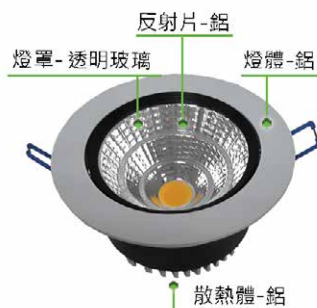

## 嵌燈(天花燈)

12W

聚  
光  
型

產品型號	適用電壓	色溫	流明 (lm)	消耗功率	顏色	外觀尺寸 (mm)	開孔尺寸 (mm)
YS-12CE57	AC 100~240V 50/60Hz	5700K	1140	12W	亮白	Ø135 xH 55	Ø120
YS-12CE30	AC 100~240V 50/60Hz	3000K	1100	12W	亮白	Ø135 xH 55	Ø120

12W

聚  
光  
型

產品型號	適用電壓	色溫	流明 (lm)	消耗功率	顏色	外觀尺寸 (mm)	開孔尺寸 (mm)
YS-12CE57	AC 100~240V 50/60Hz	5700K	1140	12W	亮白	Ø138 xH 71	Ø120
YS-12CE30	AC 100~240V 50/60Hz	3000K	1100	12W	亮白	Ø138 xH 71	Ø120