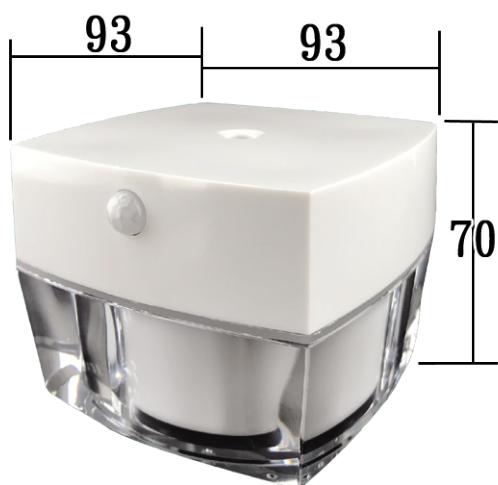

水 氧 機

感應式多功能水氧機

連續噴霧

感應噴霧

間歇噴霧

單獨亮燈

功能說明

§ 連續噴霧：噴霧時間（1小時 / 3小時 / 5小時）。
時間到後噴霧功能停止，僅剩 LED 亮燈，若要重新噴霧需重新啟動。

§ 間歇噴霧：噴 15 秒停（1 分 / 3 分 / 5 分）。

§ 感應噴霧：感應後噴 15 秒，等待（1 分 / 3 分 / 5 分）後，再感應，再噴 15 秒，如超過 1 小時無感應，自動噴 15 秒。

§ 使用夜燈時不噴霧。

§ 光源（紫 / 藍 / 幻彩 / 黃 / 白）光。

§ 亮度可選擇：關閉 / 全亮 / 半亮。

產品規格

產品型號	適用電壓	消耗功率	容量	重量	外觀尺寸 (mm)		
					長	寬	高
YS-AD150S	DC 5V	3W	150ml	320g	93	93	70