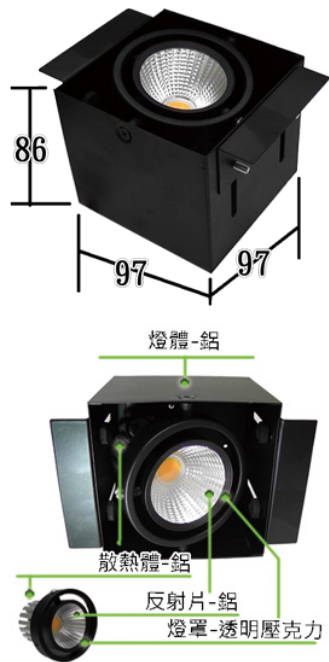

LED 燈具

嵌燈(無邊框 AR111)

無邊框系列

聚光型

可選配調光功能
感應功能

產品型號	適用電壓	演色性 (Ra)	色溫	流明 (lm)	消耗功率	顏色	外觀尺寸 (mm)	開孔尺寸 (mm)
YS-A110BIB57	AC 100~240V 50/60Hz	>85	5700K	1050 x 1	10W x 1	炫黑	L97xW97xH86	98x98
YS-A110BIB30	AC 100~240V 50/60Hz	>85	3000K	1000 x 1	10W x 1	炫黑	L97xW97xH86	98x98

無邊框系列

聚光型

可選配調光功能
感應功能

產品型號	適用電壓	演色性 (Ra)	色溫	流明 (lm)	消耗功率	顏色	外觀尺寸 (mm)	開孔尺寸 (mm)
YS-A210BIB57	AC 100~240V 50/60Hz	>85	5700K	1050 x 2	10W x 2	炫黑	L198xW97xH86	199x98
YS-A210BIB30	AC 100~240V 50/60Hz	>85	3000K	1000 x 2	10W x 2	炫黑	L198xW97xH86	199x98

LED 燈具

嵌 燈(無邊框 AR111)

無邊框系列

可選配調光功能
感應功能
聚光型

產品型號	適用電壓	演色性 (Ra)	色溫	流明 (lm)	消耗功率	顏色	外觀尺寸 (mm)	開孔尺寸 (mm)
YS-A120BIB57	AC 100~240V 50/60Hz	>85	5700K	2100 x 1	20W x 1	炫黑	L150xW150xH86	151x151
YS-A120BIB30	AC 100~240V 50/60Hz	>85	3000K	2000 x 1	20W x 1	炫黑	L150xW150xH86	151x151

無邊框系列

可選配調光功能
感應功能
聚光型

產品型號	適用電壓	演色性 (Ra)	色溫	流明 (lm)	消耗功率	顏色	外觀尺寸 (mm)	開孔尺寸 (mm)
YS-A220BIB57	AC 100~240V 50/60Hz	>85	5700K	2100 x 2	20W x 2	炫黑	L335xW150xH86	336x151
YS-A220BIB30	AC 100~240V 50/60Hz	>85	3000K	2000 x 2	20W x 2	炫黑	L335xW150xH86	336x151