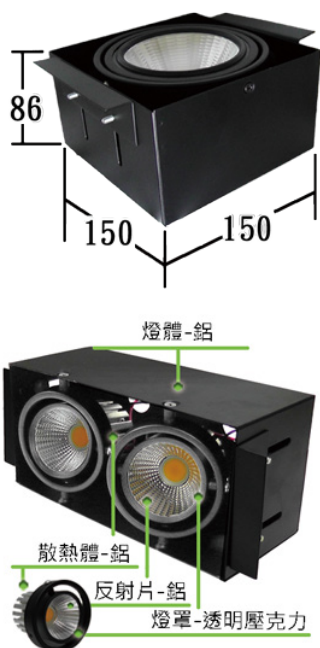

LED 燈具

嵌燈(無邊框 AR111)

無邊框系列

聚光型

可選配調光功能
感應功能

產品型號	適用電壓	演色性 (Ra)	色溫	流明 (lm)	消耗功率	顏色	外觀尺寸 (mm)	開孔尺寸 (mm)
YS-A110BIB57	AC 100~240V 50/60Hz	>85	5700K	1050 x 1	10W x 1	炫黑	L97xW97xH86	98x98
YS-A110BIB30	AC 100~240V 50/60Hz	>85	3000K	1000 x 1	10W x 1	炫黑	L97xW97xH86	98x98

無邊框系列

聚光型

可選配調光功能
感應功能

產品型號	適用電壓	演色性 (Ra)	色溫	流明 (lm)	消耗功率	顏色	外觀尺寸 (mm)	開孔尺寸 (mm)
YS-A210BIB57	AC 100~240V 50/60Hz	>85	5700K	1050 x 2	10W x 2	炫黑	L198xW97xH86	199x98
YS-A210BIB30	AC 100~240V 50/60Hz	>85	3000K	1000 x 2	10W x 2	炫黑	L198xW97xH86	199x98

LED 燈具

嵌 燈(無邊框 AR111)

無邊框系列

可選配調光功能
感應功能
聚光型

產品型號	適用電壓	演色性 (Ra)	色溫	流明 (lm)	消耗功率	顏色	外觀尺寸 (mm)	開孔尺寸 (mm)
YS-A120BIB57	AC 100~240V 50/60Hz	>85	5700K	2100 x 1	20W x 1	炫黑	L150xW150xH86	151x151
YS-A120BIB30	AC 100~240V 50/60Hz	>85	3000K	2000 x 1	20W x 1	炫黑	L150xW150xH86	151x151

無邊框系列

可選配調光功能
感應功能
聚光型

產品型號	適用電壓	演色性 (Ra)	色溫	流明 (lm)	消耗功率	顏色	外觀尺寸 (mm)	開孔尺寸 (mm)
YS-A220BIB57	AC 100~240V 50/60Hz	>85	5700K	2100 x 2	20W x 2	炫黑	L335xW150xH86	336x151
YS-A220BIB30	AC 100~240V 50/60Hz	>85	3000K	2000 x 2	20W x 2	炫黑	L335xW150xH86	336x151