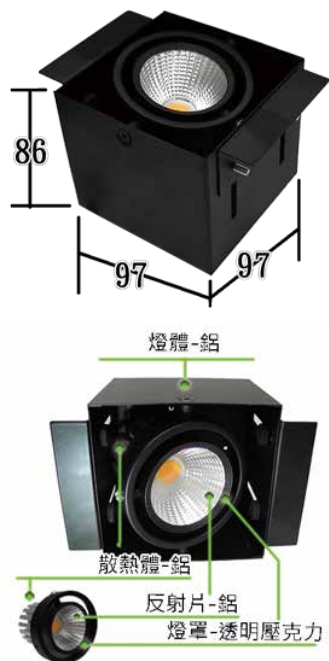

## 嵌 燈(無邊框 AR111)

無邊框系列

聚光型

可選配調光功能／感應功能

產品型號	適用電壓	色溫	流明 (lm)	消耗功率	顏色	外觀尺寸 (mm)	開孔尺寸 (mm)
YS-A110BIB57	AC 100~240V 50/60Hz	5700K	1050 x 1	10W x 1	炫黑	L97xW97xH86	98x98
YS-A110BIB30	AC 100~240V 50/60Hz	3000K	1000 x 1	10W x 1	炫黑	L97xW97xH86	98x98

無邊框系列

聚光型

可選配調光功能／感應功能

產品型號	適用電壓	色溫	流明 (lm)	消耗功率	顏色	外觀尺寸 (mm)	開孔尺寸 (mm)
YS-A210BIB57	AC 100~240V 50/60Hz	5700K	1050 x 2	10W x 2	炫黑	L198xW97xH86	199x98
YS-A210BIB30	AC 100~240V 50/60Hz	3000K	1000 x 2	10W x 2	炫黑	L198xW97xH86	199x98

## 嵌 燈(無邊框 AR111)

無邊框系列

聚光型  
可選配調光功能、感應功能

產品型號	適用電壓	色溫	流明 (lm)	消耗功率	顏色	外觀尺寸 (mm)	開孔尺寸 (mm)
YS-A120BIB57	AC 100~240V 50/60Hz	5700K	2100 x 1	20W x 1	炫黑	L150xW150xH86	151x151
YS-A120BIB30	AC 100~240V 50/60Hz	3000K	2000 x 1	20W x 1	炫黑	L150xW150xH86	151x151