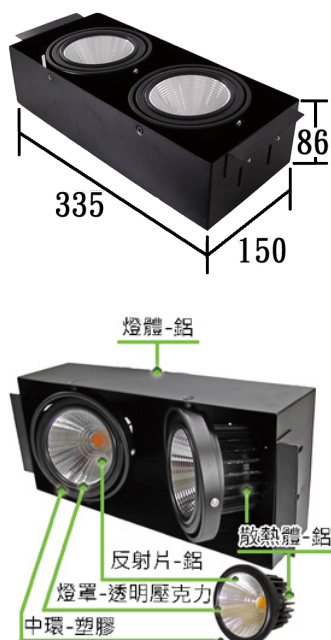

LED 燈具

嵌燈(無邊框 AR111)

無邊框系列

聚光型

可選配調光功能
感應功能

產品型號	適用電壓	演色性 (Ra)	色溫	流明 (lm)	消耗功率	顏色	外觀尺寸 (mm)	開孔尺寸 (mm)
YS-A110BIB57	AC 100~240V 50/60Hz	>85	5700K	1050 x 1	10W x 1	炫黑	L97xW97xH86	98x98
YS-A110BIB30	AC 100~240V 50/60Hz	>85	3000K	1000 x 1	10W x 1	炫黑	L97xW97xH86	98x98

無邊框系列

聚光型

可選配調光功能
感應功能

產品型號	適用電壓	演色性 (Ra)	色溫	流明 (lm)	消耗功率	顏色	外觀尺寸 (mm)	開孔尺寸 (mm)
YS-A210BIB57	AC 100~240V 50/60Hz	>85	5700K	1050 x 2	10W x 2	炫黑	L198xW97xH86	199x98
YS-A210BIB30	AC 100~240V 50/60Hz	>85	3000K	1000 x 2	10W x 2	炫黑	L198xW97xH86	199x98

LED 燈具

嵌 燈(無邊框 AR111)

無邊框系列

可選配調光功能
感應功能
聚光型

產品型號	適用電壓	演色性 (Ra)	色溫	流明 (lm)	消耗功率	顏色	外觀尺寸 (mm)	開孔尺寸 (mm)
YS-A120BIB57	AC 100~240V 50/60Hz	>85	5700K	2100 x 1	20W x 1	炫黑	L150xW150xH86	151x151
YS-A120BIB30	AC 100~240V 50/60Hz	>85	3000K	2000 x 1	20W x 1	炫黑	L150xW150xH86	151x151

無邊框系列

可選配調光功能
感應功能
聚光型

產品型號	適用電壓	演色性 (Ra)	色溫	流明 (lm)	消耗功率	顏色	外觀尺寸 (mm)	開孔尺寸 (mm)
YS-A220BIB57	AC 100~240V 50/60Hz	>85	5700K	2100 x 2	20W x 2	炫黑	L335xW150xH86	336x151
YS-A220BIB30	AC 100~240V 50/60Hz	>85	3000K	2000 x 2	20W x 2	炫黑	L335xW150xH86	336x151