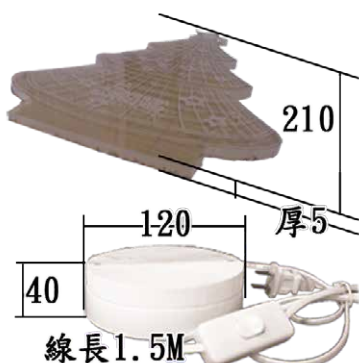

LED 燈具

小夜燈

玫瑰花

產品型號	適用電壓	色溫	消耗功率	底座顏色	燈源底座外觀尺寸 (mm)
YS-3LA3D1	AC 100~220V 50/60Hz	可調控三種燈色 白光 / 黃白光 / 黃光	3W	亮白	Ø120xH40
			線材		顯影板外觀尺寸 (mm)
			1.5M 按鈕開關		L200 厚 5

聖誕樹

產品型號	適用電壓	色溫	消耗功率	底座顏色	燈源底座外觀尺寸 (mm)
YS-3LA3D2	AC 100~220V 50/60Hz	可調控三種燈色 白光 / 黃白光 / 黃光	3W	亮白	Ø120xH40
			線材		顯影板外觀尺寸 (mm)
			1.5M 按鈕開關		L210 厚 5