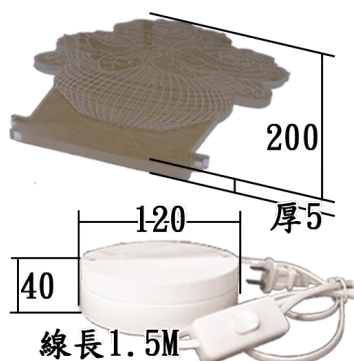

LED 燈具

小夜燈

玫瑰花

產品型號	適用電壓	色溫	消耗功率	底座顏色	燈源底座外觀尺寸 (mm)
YS-3LA3D1	AC 100~220V 50/60Hz	可調控三種燈色 白光 / 黃白光 / 黃光	3W	亮白	Ø120xH40
			線材		顯影板外觀尺寸 (mm)
			1.5M 按鈕開關		L200 厚 5

聖誕樹

產品型號	適用電壓	色溫	消耗功率	底座顏色	燈源底座外觀尺寸 (mm)
YS-3LA3D2	AC 100~220V 50/60Hz	可調控三種燈色 白光 / 黃白光 / 黃光	3W	亮白	Ø120xH40
			線材		顯影板外觀尺寸 (mm)
			1.5M 按鈕開關		L210 厚 5