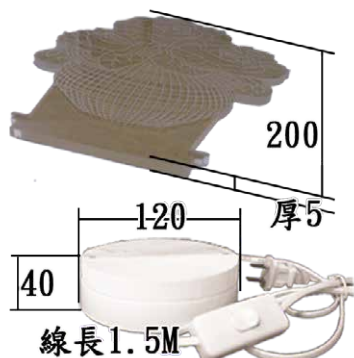

LED 燈具

小夜燈

玫瑰花

產品型號	適用電壓	色溫	消耗功率	底座顏色	燈源底座外觀尺寸 (mm)
YS-3LA3D1	AC 100~220V 50/60Hz	可調控三種燈色 白光 / 黃白光 / 黃光	3W	亮白	Ø120xH40
			線材		顯影板外觀尺寸 (mm)
			1.5M 按鈕開關		L200 厚 5

聖誕樹

產品型號	適用電壓	色溫	消耗功率	底座顏色	燈源底座外觀尺寸 (mm)
YS-3LA3D2	AC 100~220V 50/60Hz	可調控三種燈色 白光 / 黃白光 / 黃光	3W	亮白	Ø120xH40
			線材		顯影板外觀尺寸 (mm)
			1.5M 按鈕開關		L210 厚 5