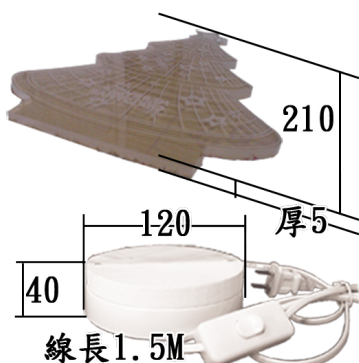

LED 燈具

小夜燈

玫瑰花

產品型號	適用電壓	色溫	消耗功率	底座顏色	燈源底座外觀尺寸 (mm)
YS-3LA3D1	AC 100~220V 50/60Hz	可調控三種燈色 白光 / 黃白光 / 黃光	3W	亮白	Ø120xH40
			線材		顯影板外觀尺寸 (mm)
			1.5M 按鈕開關		L200 厚 5

聖誕樹

產品型號	適用電壓	色溫	消耗功率	底座顏色	燈源底座外觀尺寸 (mm)
YS-3LA3D2	AC 100~220V 50/60Hz	可調控三種燈色 白光 / 黃白光 / 黃光	3W	亮白	Ø120xH40
			線材		顯影板外觀尺寸 (mm)
			1.5M 按鈕開關		L210 厚 5